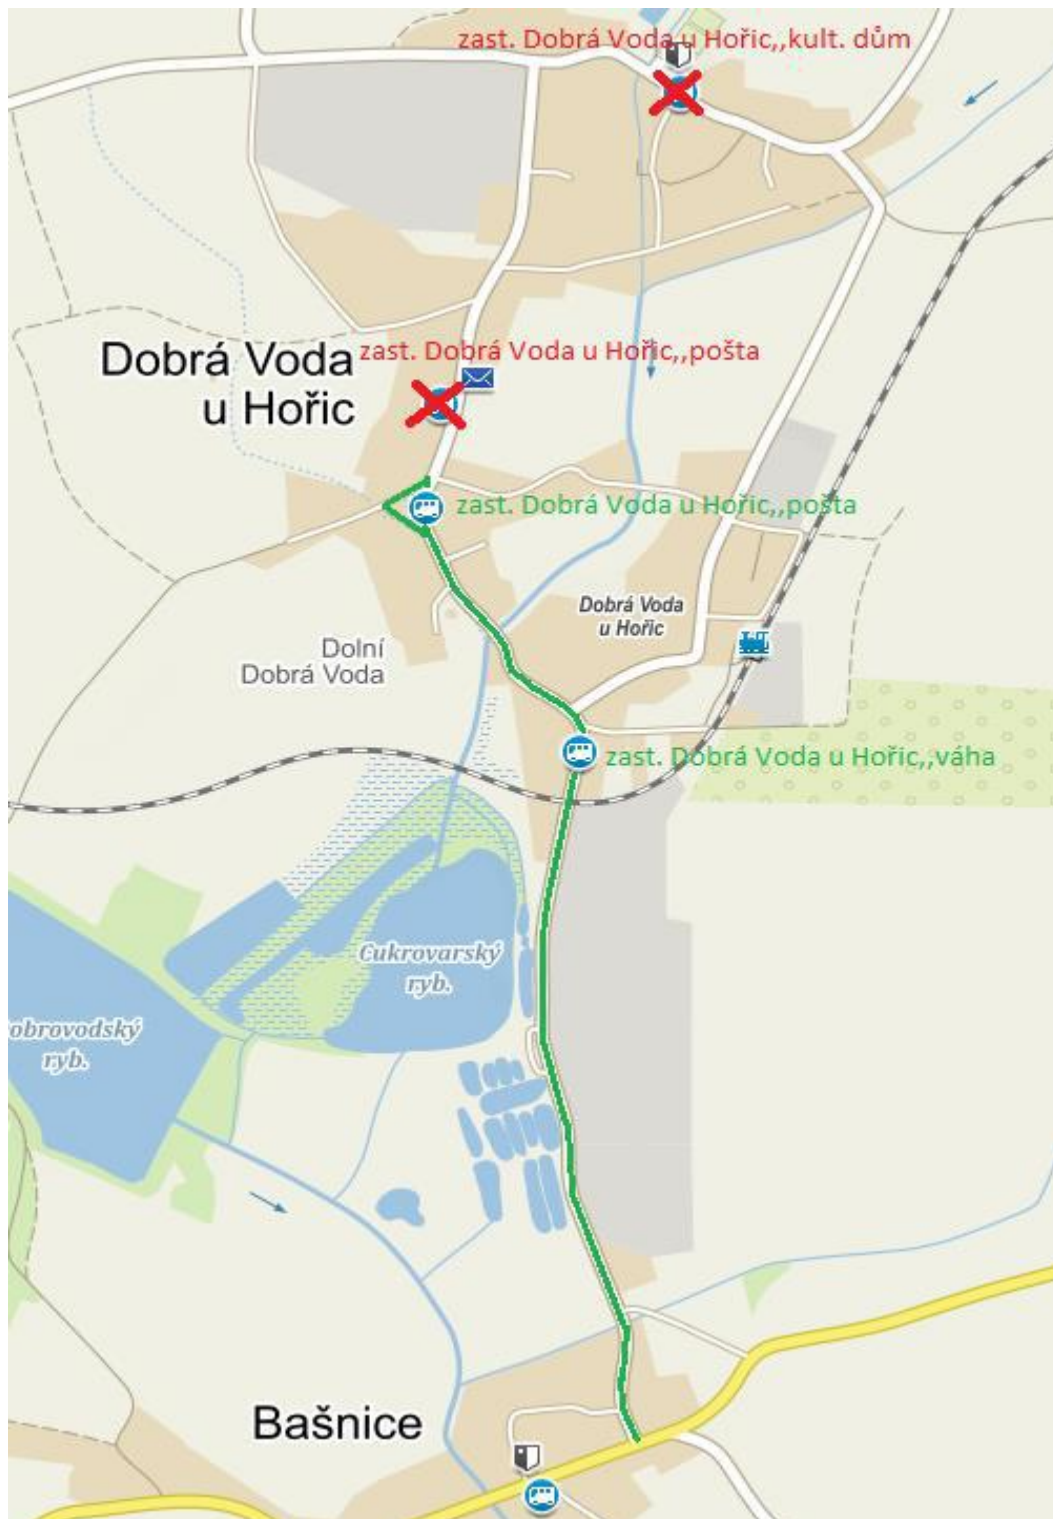

Autobusová doprava od 31. 5.2019

Obousměrná objízdná trasa je navržena takto:

Zastávka Dobrá Voda u Hořic „kulturní dům“ nebude během uzavírky obsluhována.

Zastávka Dobrá Voda u Hořic „pošta“ bude přemístěna dle snímku k provozovně p. Plcha.